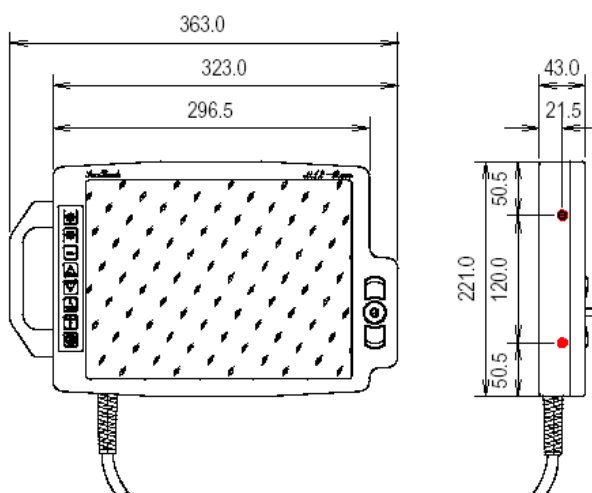

■ SeaBook M12 Race

- ▶ Für alle Bordcomputer und Notebooks mit VGA Ausgang (800x600)
- ▶ Wasserdichtes Gehäuse aus massivem Aluminium
- ▶ Optimal für den mobilen Einsatz durch sehr geringes Gewicht
- ▶ Transflectives TFT-Farbdisplay mit einstellbarem Backlight
- ▶ Anti-reflex Hartglasscheibe
- ▶ Unterstützt jede per Maus bedienbare PC-Software
- ▶ Bedienung mittels Micro-Joystick

Gehäuse

Alle Gehäuseteile aus massivem Aluminium, Oberfläche eloxiert.
Frontplatte mit entspiegelter Hartglasscheibe.
Auswechselbare Trockenpatrone mit Feuchtigkeitsindikator.
Integrierte Druckausgleichs - Elemente.
Durch das geringe Gewicht ist es optimal für den mobilen Einsatz
Farben: reinweiß.

Typen

Transflectives display mit Micro-Joystick, Handgriff und Anschlußbox.

Display

12.1" TFT LCD Farbdisplay mit SVGA Auflösung, 800 x 600 Bildpunkte.
Bilddiagonale 264mm.
Helligkeit im transflectiven Betrieb: 90 cd/m² .
Digitale Helligkeitseinstellung über Tastatur in der Frontplatte.

Umgebungsbedingungen

Betriebstemperatur 0°C bis +45°C
Lagertemperatur -25°C bis +60°C

Abmessungen

363mm x 221mm x 43mm
(Breite x Höhe x Tiefe) ohne Anschlußbox
Masse: ca. 2kg.

Versorgung

9 bis 36 VDC, interner, potentialfreier Spannungswandler.
Die Leistungsaufnahme beträgt bis zu 17 Watt, je nach gewählter Helligkeit der Hintergrundbeleuchtung.
"Power Safe" Taste in der Frontplatte.